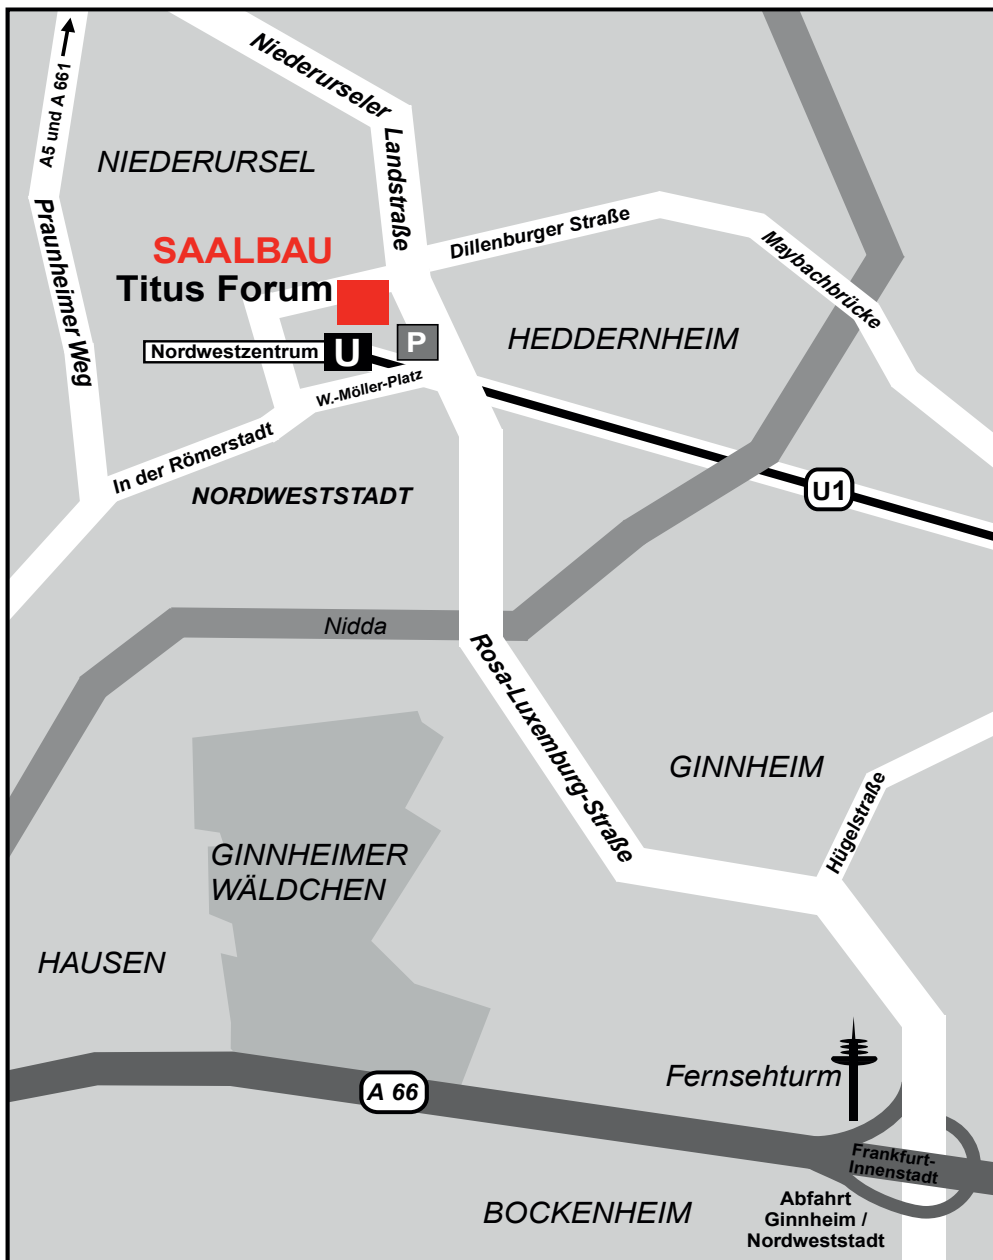

Saalbau Titus-Forum ■ Im Nordwestzentrum ■ Walter-Möller-Platz 2 ■ 60439 Frankfurt

Tel. 069 - 95 80 53 10 ■ www.saalbau.com

SAALBAU Titus-Forum

Walter-Möller-Platz 2
60439 Frankfurt am Main

Fon (0 69) 9 58 05-3 10
Fax (0 69) 9 58 05-3 25

SAALBAU GmbH

Eschersheimer Landstraße 23
60322 Frankfurt am Main

Fon (0 69) 1 53 08-1 20
Fax (0 69) 1 53 08-1 35

Net: www.saalbau.com
E-Mail: info@saalbau.com