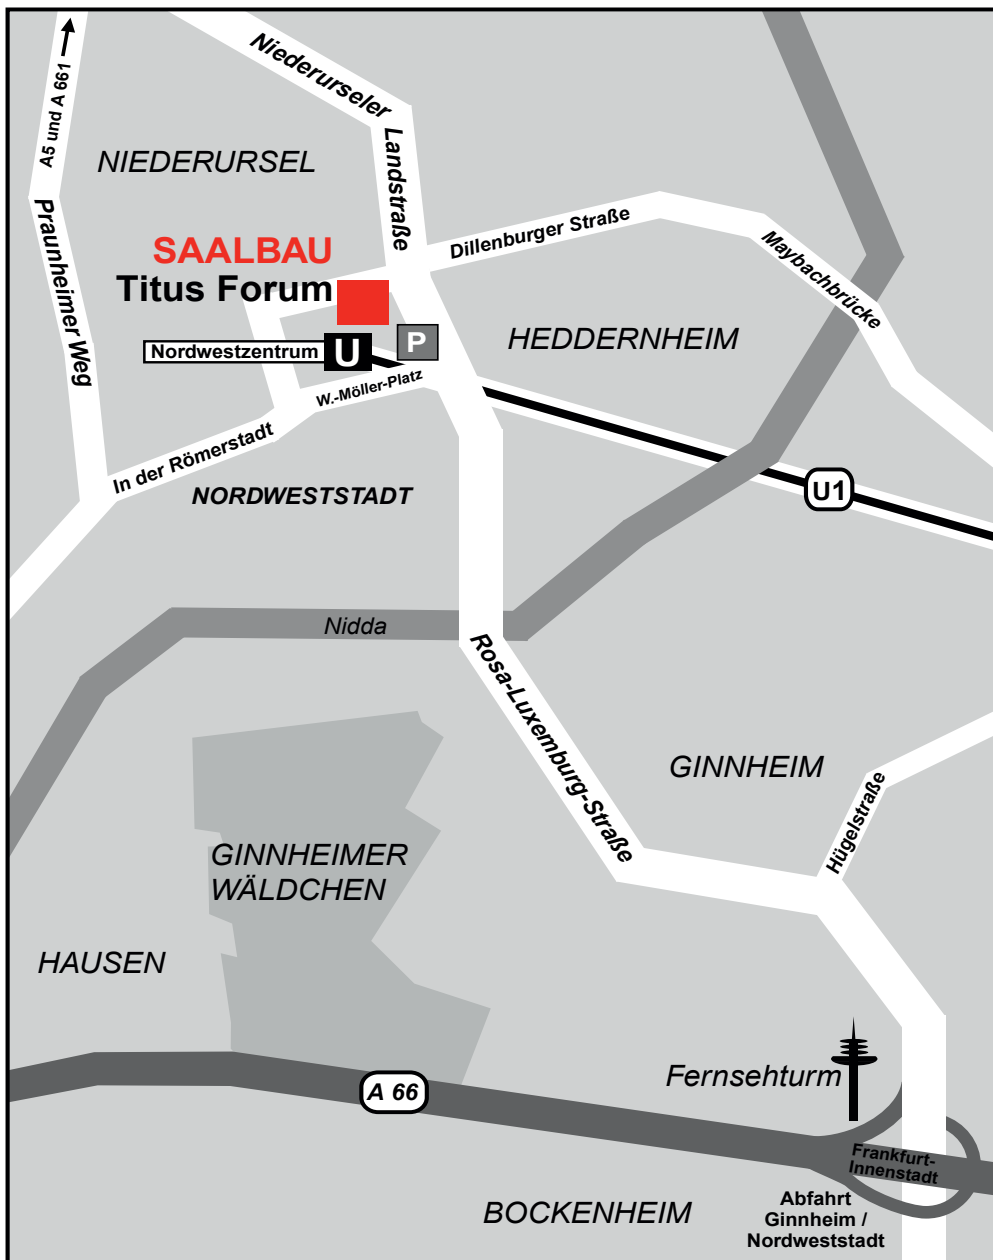

Saalbau Titus-Forum ■ Im Nordwestzentrum ■ Walter-Möller-Platz 2 ■ 60439 Frankfurt

Tel. 069 - 95 80 53 10 ■ www.saalbau.com

SAALBAU Titus-Forum

Walter-Möller-Platz 2
60439 Frankfurt am Main

Fon (0 69) 9 58 05-3 10
Fax (0 69) 9 58 05-3 25

SAALBAU GmbH

Eschersheimer Landstraße 23
60322 Frankfurt am Main

Fon (0 69) 1 53 08-1 20
Fax (0 69) 1 53 08-1 35

Net: www.saalbau.com
E-Mail: info@saalbau.com