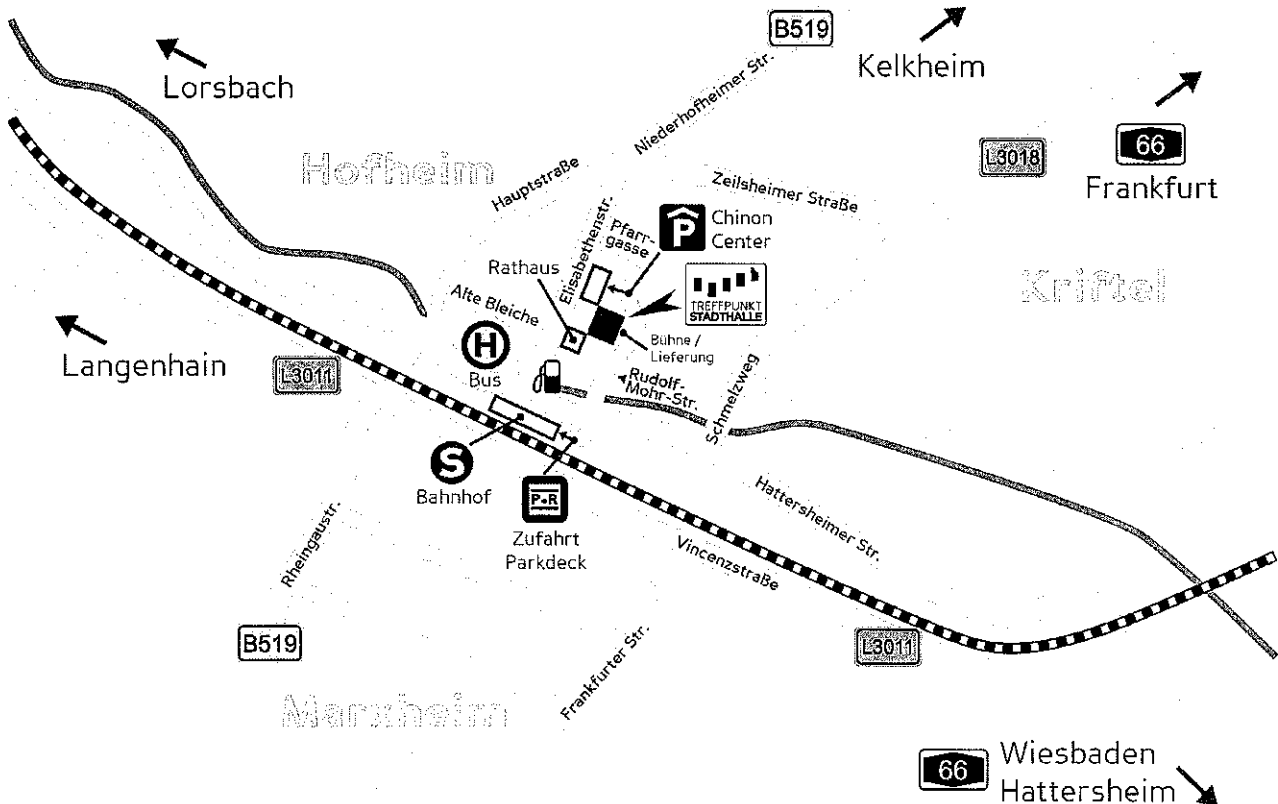

Anfahrtsskizze

Adresse:

Stadhalle, Chinonplatz 4, 65719 Hofheim am Taunus

Unser Parkhaus im Chinon Center bietet ausreichend Parkplätze für Ihre Gäste.

Die Einfahrt „Ladenstraße, Kino, Stadhalle“ befindet sich in der Rudolf-Mohr-Straße, auf der Rückseite des Centers und der Stadhalle, mit direktem Zugang zu Stadhalle.

Darüber hinaus gibt es weitere Parkplätze im Parkdeck am Bahnhof, Hattersheimer Straße.

Bitte umgehend ausgefüllt zurücksenden an:

Magistrat der Kreisstadt - Kulturagentur - , Chinonplatz 2, 65719 Hofheim am Taunus
oder per FAX an 0 6192-202 5376 oder per E-Mail stadtkultur@hofheim.de Webseite: www.hofheim.de